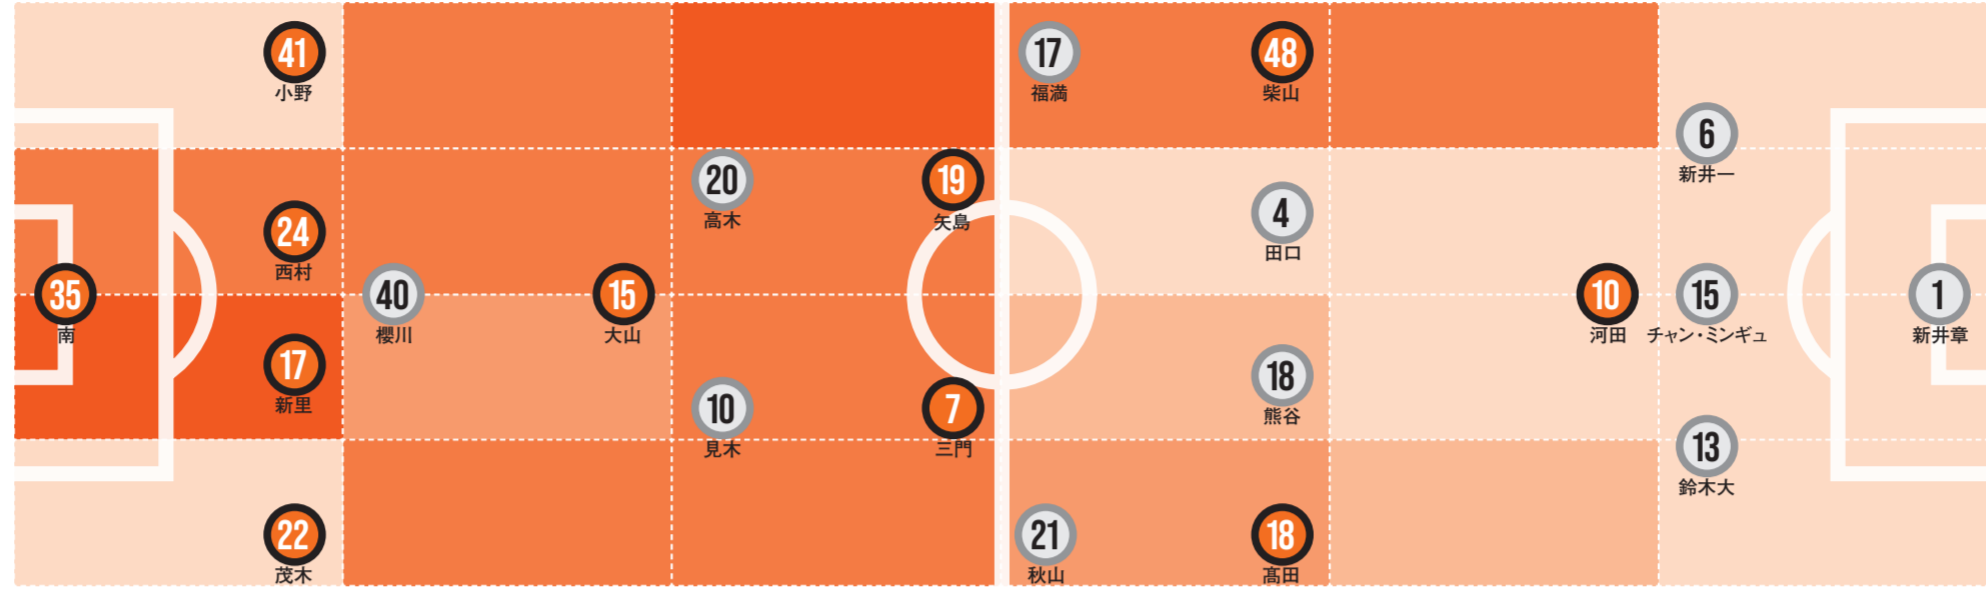

監督 霜田 正浩 Masahiro SHIMODA ①1967/2/10 ③2年目 ④東京 ⑤5/0 ⑥昨季途中から就任。格闘技に沈むチームを残りに導く。2年連続で優勝を目指す	DF 山田 将之 Masayuki YAMADA ①1994/10/1 ②186/80 ③31年目 ④埼玉 ⑤5/0 ⑥高い身体能力を武器に右SBとCBの両方でプレー。右足から放たれる鋭いサイドチェンジも魅力	MF 大橋 尚志 Naoshige OHASHI ①1996/12/1 ②183/72 ③31年目 ④埼玉 ⑤5/0 ⑥豊富な運動量を生かし、中盤でボールを回し取る大型ボランチ。ミドルシュートからゴールも狙う	CAPTAIN MF 三門 雄大 Yuta MIKADO ①1986/12/26 ②175/72 ③5年目 ④埼玉 ⑤5/0 ⑥CBとアンダープレーする格闘技者。高い足元の技術と蹴る力。自らドリブルからゴールも狙う	DF 田代 真一 Masazumi TASHIRO ①1991/10/4 ②183/73 ③31年目 ④埼玉 ⑤5/0 ⑥CBとアンダープレーする格闘技者。高い足元の技術と蹴る力。自らドリブルからゴールも狙う	MF 菊地 俊介 Shunsuke KIKUCHI ①1991/10/4 ②183/73 ③31年目 ④埼玉 ⑤5/0 ⑥CBとアンダープレーする格闘技者。高い足元の技術と蹴る力。自らドリブルからゴールも狙う	FW 河田 篤秀 Atsuhiko KAWATA ①1992/9/18 ②177/77 ③2年目 ④大阪 ⑤9/3 ⑥強さだけでなく、鋭い動き出し。ドリブルからゴールも狙う	MF 奥抜 侃志 Koji OKUNUKI ①1999/8/11 ②171/61 ③5年目 ④熊本 ⑤5/0 ⑥スピードに乗ったドリブルは頼る人を選らず。鋭いカットインは分かっていても止められない	MF 武田 英寿 Hidehiko TAKEDA ①2001/9/15 ②177/70 ③31年目 ④宮城 ⑤4/0 ⑥浦和から育成型期間付き移籍で加入。左足のキックは絶品で、セットプレーからゴールをお立てする	MF 大山 啓輔 Keisuke OYAMA ①1995/5/7 ②174/67 ③9年目 ④熊本 ⑤5/0 ⑥浦和から育成型期間付き移籍で加入。左足のキックは絶品で、セットプレーからゴールをお立てする	DF 新里 亮 Ryo SHINZATO ①1990/7/2 ②184/73 ③31年目 ④愛知 ⑤7/1 ⑥高さ足下の技術を併せ持つCB。相手の逆を突くパスを、スムーズなビルドアップをみせる	FW 高田 颯也 Soya TAKADA ①2001/8/15 ②180/64 ③3年目 ④埼玉 ⑤6/0 ⑥サイドとゴールで抜き切るドリブル。両足から力のあるシュートを打てる。プロ初得点を早く見たい

4-3-3 OMIYA ARDIJA

予想フォーメーション

JEF UNITED ICHIHARA CHIBA 3-4-2-1

出場停止: 一 ※色の濃淡は大宮のホットゾーンを表しています。プレー頻度が高くなるにつれ色が濃くなります。 累積警告3枚: 熊谷 出場停止: 一

GOALS	ASSISTS	DATA ANALYSIS	GOALS	ASSISTS
1 河田 篤秀 3 2 矢島 慎也 2 3 新里 亮 1 4 茂木 力也 1 5 小野 雅史 1	1 柴山 昌也 4 2 茂木 力也 2 3 矢島 慎也 1 4 三幸 秀稔 1 5 小野 雅史 1	通算対戦成績 9勝 4分 9勝 通算得点 26得点 24得点	1 新井 一輝 2 2 鈴木 大輔 1 3 チャン・ミンギュ 1 4 見木 友哉 1 5 櫻川 ソロモン他1名 1	1 田口 泰士 2 2 鈴木 大輔 1 3 チャン・ミンギュ 1 4 高木 俊幸 1 5 櫻川 ソロモン 1

MF 19 矢島 慎也 Shinya YAMADA ①1994/1/18 ②174/70 ③31年目 ④埼玉 ⑤5/2 ⑥昨季途中から就任。格闘技に沈むチームを残りに導く。2年連続で優勝を目指す	MF 20 栗本 広輝 Hiroyuki KURIMOTO ①1990/6/16 ②180/80 ③31年目 ④愛知 ⑤5/0 ⑥高い身体能力を武器に右SBとCBの両方でプレー。右足から放たれる鋭いサイドチェンジも魅力	DF 22 茂木 力也 Riki MOGI ①1996/12/1 ②183/72 ③31年目 ④埼玉 ⑤5/0 ⑥豊富な運動量を生かし、中盤でボールを回し取る大型ボランチ。ミドルシュートからゴールも狙う	FW 23 矢島 輝一 Kai YASUDA ①1995/4/6 ②187/84 ③2年目 ④東京 ⑤5/0 ⑥熱いハートと鋭い動き出し。ドリブルからゴールも狙う	DF 24 西村 慧祐 Keisuke NISHIMURA ①1996/12/1 ②183/72 ③31年目 ④埼玉 ⑤5/0 ⑥豊富な運動量を生かし、中盤でボールを回し取る大型ボランチ。ミドルシュートからゴールも狙う	MF 26 小島 幹敏 Mikito KOSHIMA ①1996/12/1 ②183/72 ③31年目 ④埼玉 ⑤5/0 ⑥豊富な運動量を生かし、中盤でボールを回し取る大型ボランチ。ミドルシュートからゴールも狙う	FW 27 中野 誠也 Makoto NAKANO ①1995/7/23 ②173/66 ③2年目 ④静岡 ⑤5/0 ⑥最終ライン背後の鋭い動き出し。ドリブルからゴールも狙う	FW 28 富山 貴光 Takamasa TOMIYAMA ①1990/12/25 ②180/73 ③5年目 ④熊本 ⑤5/0 ⑥一瞬の隙を逃さず鋭い体勢からゴールを決めるストライカー。守備でもハンドワークを厭わない	MF 29 三幸 秀稔 Shunsuke MIYAKI ①1993/5/23 ②172/65 ③31年目 ④千葉 ⑤5/0 ⑥ドリブルからゴールをお立てする	GK 31 上田 智輝 Tomohisa UETA ①1996/3/3 ②182/80 ③2年目 ④奈良 ⑤3/0 ⑥足元の技術が高いGK。第6節で足元の技術が高くなりCBとボランチをこなす。ジュニアからの活躍は難しい状況。持っている老練の経験も活かす	GK 35 南 雄太 Yuta MINAMI ①1979/9/30 ②185/82 ③2年目 ④神奈川 ⑤8/0 ⑥チーム最年長の42歳。的確なコーチングで選手の心を掴み、鋭い読みとセーブでチームを救う	DF 36 吉永 昇偉 Shohei YOSHIKI ①2000/4/18 ②175/73 ③4年目 ④埼玉 ⑤5/0 ⑥両サイドでプレーし可能なSB。昨季は群馬で武者修行。思い切りのいい攻撃参加からチャンスを出す

OMIYA ARDIJA 2022 FAN CLUB

選べる3つのカテゴリー!

個人会員 年会費 ¥3,300 (税込) 入会費 ¥1,000 (税込)	シニア会員 (60歳以上) 年会費 ¥2,200 (税込) 入会費 ¥1,000 (税込)	U-25会員 (25歳以上) 年会費 ¥1,100 (税込) 入会費 ¥1,000 (税込)

あなたのファンライフを楽しくする会員特典をラインナップ!

1. 会員証カードホルダー
2. FAN CLUB ファンクラブ会員証
3. デジタルチケット引換券2枚

そのほかチケットもグッズも超お得!

お申込みはウェブ入会がおススメ! 詳しくはこちら

PREVIEW CHIBA

首位と互角以上に渡り合い手応え。課題は得点力

昨季序盤戦は勝点獲得に苦しみ、一時は降格圏近辺をさまよった。しかし、徐々に調子上げると最終にはクラブ記録となるリーグ戦13戦無敗を達成し、リーグ総失点数は下から数えた2番目。自分たちの戦い方に自信を深めた状態で、悲願の1昇格を果たすべく今季に臨んだ。

ただ、思い描いていたような好スタートは切れなかった。開幕戦・岩手戦で完封負けを喫すると、3節・山形戦前に複数選手が新型コロナウィルス陽性判定を受け、そこから数試合は一定の選手たちを欠いた状態で戦いを余儀なくされる。今季新加入の佐々木や西久保といった若手の働きも目立っていたが、昨季終盤戦に見せていたよう

な不安感ある戦いを披露できたとは言えない。選手たちが復帰してからも勝利を積み重ねられていないが、試合内容は確実に向上している。リーグ首位の横浜FCと対戦した前回は前向きな守備から相手の自由を奪い、細かいパスワークでボールを保持して敵陣でのプレー時間増加に成功。上位チームに対して互角以上に渡り合える実力を示し、選手たちも攻守両面で手応えを語っていた。

いまのチームに足りないのは得点力だ。今季リーグ戦9試合を終えて総得点は「7」で、うち3点はセットプレーによるもの。今節は流れのなごのフィニッシュワークから得点を狙いたい。(エル・ゴラン千葉担当 / 藤井 匠)