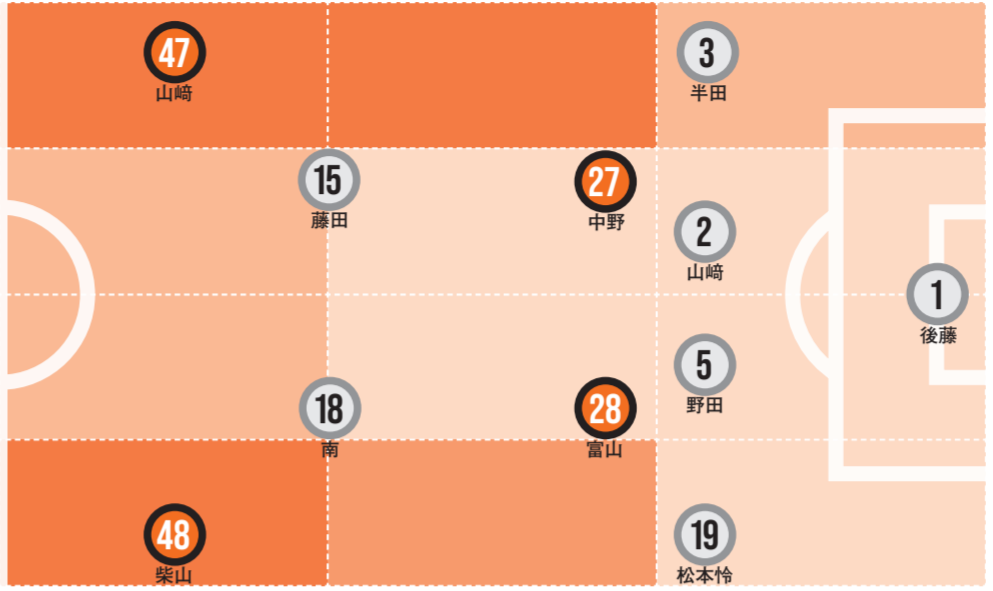

難敵相手にホームで意地を見せ、J3自動降格枠との勝点差を少しでも広げたい。(粕川 哲男)

2022.4.23 SAT J2第11節 @NDスタ  
0●2 得点(山形) 17' 藤本 35' 藤田

後半に反撃も、前半の2失点を最後まで響く

前半は向かい風の影響から、相手最終ラインの裏に蹴ったボールが押し戻され、攻撃の勢いを出せないまま守勢に回った。17分に左サイドからのグラウンダーのクロスを藤本に押し込まれると、35分にはPKを献上し追加点を奪われる。風上に戻った後半は中野、柴山、武田、菊地と攻撃の選手を投入し反撃に出たが、最後までゴールを割れず0-2で敗れた。

4-4-2 OMIYA ARDIJA

予想フォーメーション

MONTEGIO YAMAGATA 4-2-3-1

出場停止：一 累積警告3枚：栗本 ※色の濃淡は大宮のホットゾーンを表しています。プレー頻度が高くなるにつれ色が濃くなります

GOALS	ASSISTS	シュート	ゴール	ドリブル	クロス	クリア	インターセプト	パス
1 富山 貴光 7 2 河田 篤秀 7 3 矢島 慎也 4 4 菊地 俊介 4 5 中野 誠也 4	1 柴山 昌也 8 2 矢島 慎也 4 3 小島 幹敏 4 4 河田 篤秀 4 5 茂木 力也 他2名 2	17射	9得点	13射	9得点	50得点	43得点	50得点