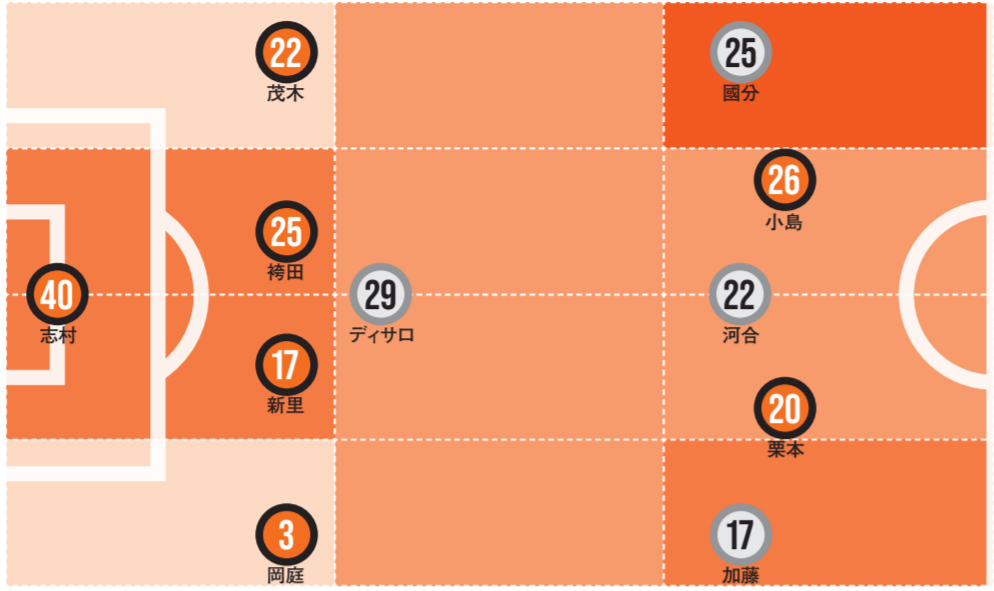

PREVIEW OMIYA ARDIJA

左サイドの攻防を制し、難敵を退ける

4日前に首位・新潟と引分けした山形は現在7位。J1参入プレーオフの出場権を得られる6位・仙台との勝点差は「3」だけに、モチベーション高くこの大宮戦に乗り込んでいる。

クラムフスキー監督の「4-2-3-1」システムを基本に、選手全員のポジショニングとハードワーク、攻守両面の高いプレー強度が持ち味の山形は、今節も自分たちのスタイルを貫くに違いない。大宮は、その勢いを受けることなく、押し込まれても粘り、最後まで集中を切らさずに戦い抜きたい。とくに、持ち前のアグレッシブな守備がどこまでハマるかが試合の趨勢を大きく左右する。プレー強度で相手を上回ることさえできれば、

勝機は見えてくるはずだ。

警戒すべき選手は多いが、U-21日本代表の欧州遠征でさらなる経験を積んできた攻撃的SB半田の動きには注意したい。高い位置を取って積極的にかけてくるドリブル、ショートパスを使っての崩しは山形の攻撃のスイッチの一つだけに、彼に自由を与えてはいけぬ。マッチアップする山崎には、攻守にわたって半田の攻撃参加を牽制する重要なタスクが課されているはずだ。時には中野や富山のプレスバックを交えた数的優位、ダブルチームでの対応も必要になってくるだろう。

難敵相手にホームで意地を見せ、J3自動降格枠との勝点差を少しでも広げたい。(粕川 哲男)

2022.4.23 SAT J2第11節 @NDスタ
0●2 得点(山形) 17' 藤本 35' 藤田

後半に反撃も、前半の2失点を最後まで響く

前半は向かい風の影響から、相手最終ラインの裏に蹴ったボールが押し戻され、攻撃の勢いを出せないまま守勢に回った。17分に左サイドからのグラウンダーのクロスを藤本に押し込まれると、35分にはPKを献上し追加点を奪われる。風上に戻った後半は中野、柴山、武田、菊地と攻撃の選手を投入し反撃に出たが、最後までゴールを割れず0-2で敗れた。

4-4-2 OMIYA ARDIJA