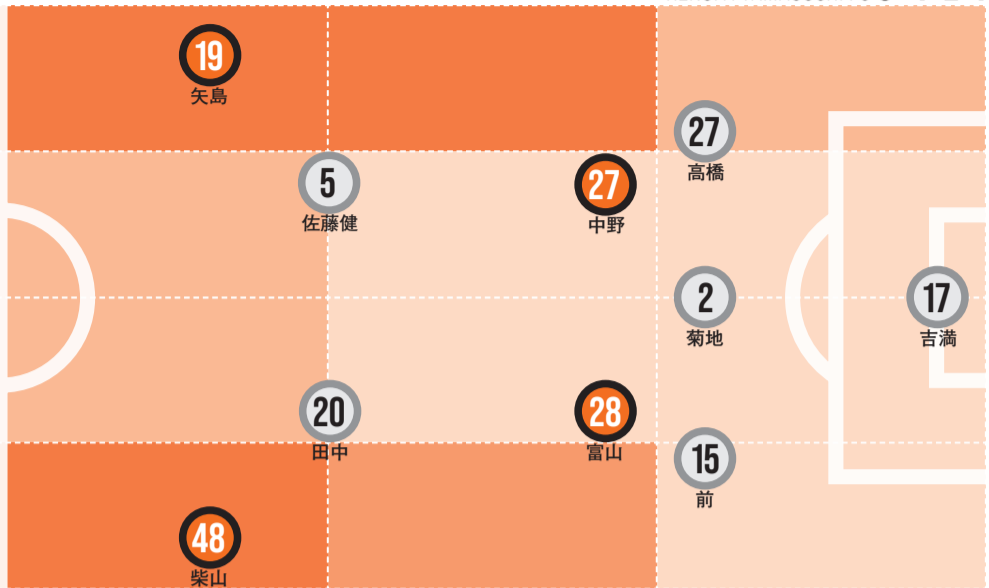

RENOFA YAMAGUCHI FC

2022.10.9 [SUN] 14:00 NACK5スタジアム大宮

レノファ山口FC 15TH

勝点47 / 12勝11分16敗 得点48 / 失点49 / 得失点-1
次節カード vs V・ファーレン長崎 10/15 (土) @トラスタ

メーション

RENOFA YAMAGUCHI FC 3-4-2-1

累積警告3枚: 高木、生駒 出場停止: 佐藤謙

GOALS	ASSISTS
1 高井 和馬 7	1 橋本 健人 3
1 沼田 駿也 7	1 田中 渉 3
3 高木 大輔 5	1 高木 大輔 3
5 池上 丈二 3	1 沼田 駿也 3
5 田中 渉 他3名 3	5 佐藤 謙介 他4名 2

大山 啓輔
Keisuke OYAMA

新里 亮
Ryo SHINZATO

高田 颯也
Soya TAKADA

矢島 慎也
Shinya YAJIMA

三幸 秀稔
Hidetoshi MIYUKI

上田 智輝
Tomoki UEDA

高柳 郁弥
Fumiya TAKAYANAGI

室井 慧佑
Keisuke MURAI

柴山 昌也
Masaya SHIBAYAMA

若林 学歩
Manafu WAKABAYASHI

FW 13 高橋 輝
Hikaru TAKAHASHI
①2004/6/26 ②176/67 ③埼玉県

MF 16 仲丸 慎太郎
Shintaro NAKAMARU
①2004/4/22 ②169/56 ③埼玉県

MF 30 種田 陽
Haruhi TANEDA
①2005/4/28 ②169/59 ③埼玉県

DF 34 浅井 一彦
Kazuhiko ASAI
①2005/5/16 ②180/66 ③東京都

FW 37 磯崎 麻玖
Mark ISOZAKI
①2006/5/26 ②192/74 ④埼玉県

DF 42 小澤 晴樹
Haruki OZAWA
①2004/4/18 ②183/83 ④埼玉県

DF 43 市原 吏音
Rion ICHIHARA
①2005/7/7 ②185/78 ④埼玉県

GK 44 涌井 寿大
Toshihiro WAKUI
①2004/10/25 ②179/75 ④千葉県

GK 45 海本 慶太郎
Keitaro KAIMOTO
①2004/7/6 ②188/79 ④埼玉県

PREVIEW RENOFA YAMAGUCHI FC 菊地光将、最後のNACKで躍動するか

昨季の大宮ホームでの対戦(第38節、2-1で山口の勝利)は、残留争いの直接対決だったが、今季は山口としては一足先に残留を決めてこの試合に臨むことができる。

山口の直近を振り返ると、9月初戦の横浜FC戦で、2点リードを許して迎えた終盤に一気に追いついて引分けに持ち込み、上位から勝点1をもぎ取った勢いのまま、9月を3勝2分の負けなしで乗り切った。そして、10月初戦の前節・岩手戦を引分けて、現在6試合負けなしの状況だ。

残り3試合は、一つでも上を目指し、成長するための戦いになるが、メンタルが問われる戦いでもある。前節はそれを象徴するかのよう

90+6分で追い付かれて勝利を逃してしまっただけ、この試合では同じ轍を踏まないようにしたい。

寂しい話題になるが、大宮でも活躍した菊地が現役引退を発表した。2020年から山口に加入したが、それまでの8年間を大宮でプレーし、菊地・河本の鉄壁コンビは、Jでも屈指の守備力を誇っていた。その豊富な経験を山口の若い選手らに伝えてくれたおかげで、眞鍋や高橋、生駒といった若手が成長を遂げている。前節は64分からピッチに立ち、持ち前の球際の強さやシュートブロックを見せてくれた。愛着があるはずの大宮のピッチで躍動してもらいたい。

(エル・ゴラソン山口担当/田辺 久豊)

MEMBER LIST YAMAGUCHI

監督	名塚 善寛	53
GK 1	ファンティーニ 燦	24 180/85
GK 17	吉満 大介	29 187/85
GK 21	関 憲太郎	36 178/78
GK 31	寺門 陸	19 179/68
GK 42	吉本 空雅	18 185/81
DF 2	菊地 光将	36 182/74
DF 3	ヘナン	26 183/75
DF 4	眞鍋 旭輝	24 182/76
DF 6	渡部 博文	35 186/77
DF 14	橋本 健人	22 173/62
DF 15	前 貴之	29 172/69
DF 22	生駒 仁	23 185/77
DF 27	高橋 秀典	24 174/69
DF 41	桑原 海人	22 168/67
DF 47	上本 銀太	19 180/75
MF 5	佐藤 健太郎	38 177/70
MF 7	石川 啓人	24 172/64
MF 8	佐藤 謙介	33 180/66
MF 10	池上 丈二	27 165/60
MF 11	島屋 八徳	33 168/65

PICK UP PLAYER

昨季まで山口のエースとして君臨し、今季から水戸に移籍したが、夏に再び山口に戻り、「また山口の力になりたい。戻るからには気持ちを切り替え、人として選手として変わったところを見せたい」と意気込んだ。前々節・群馬戦でハットトリック、前節・岩手戦では2得点。2試合で5得点と絶好調。やっぱり高井はオレンジのユニフォームが似合う男だ。

MEIJI YASUDA J2 LEAGUE STANDINGS

順位	チーム	勝点	試合数	勝	分	負	得	失	得失
1	アルビレックス新潟	78	39	23	9	7	68	33	35
2	横浜FC	77	39	22	11	6	58	40	18
3	ファジアーノ岡山	69	39	19	12	8	58	37	21
4	ロアッソ熊本	64	39	17	13	9	49	41	8
5	大分トリニータ	63	39	16	15	8	59	46	13
6	ベガルタ仙台	59	39	17	8	14	65	55	10
7	モンテディオ山形	57	39	15	12	12	56	40	16
8	徳島ヴォルティス	56	39	11	23	5	43	30	13
9	ジェフユナイテッド市原・千葉	55	39	15	10	14	39	37	2
10	V・ファーレン長崎	55	39	15	10	14	46	48	-2
11	東京ヴェルディ	52	39	13	13	13	57	55	2
12	FC町田ゼルビア	51	39	14	9	16	49	45	4
13	ブラウブリッツ秋田	49	39	13	10	16	34	45	-11
14	ツエーゲン金沢	48	39	12	12	15	52	65	-13
15	レノファ山口FC	47	39	12	11	16	48	49	-1
16	水戸ホーリーホック	47	39	12	11	16	42	43	-1
17	栃木SC	45	39	10	15	14	29	37	-8
18	ヴァンフォーレ甲府	42	39	9	15	15	42	51	-9
19	大宮アルディージャ	39	39	9	12	18	42	57	-15
20	ザスパクサツ群馬	39	39	10	9	20	29	49	-20
21	いわてグルージャ盛岡	34	39	9	7	23	34	71	-37
22	FC琉球	31	39	6	13	20	37	62	-25

大宮タカシマヤ 催事のご案内