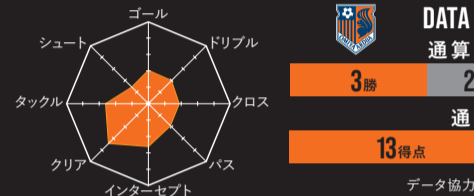

PLAY BACK LAST MATCH

2022.4.3 SUN J2第8節 @みらスタ

0●1 得点(山口) 71' 沼田

CKから失点し、開幕から勝利なし

開幕から3分4敗と勝利がない状態で迎えた一戦。キックオフから前線の奥抜、柴山がハイプレスをしかけるなどアグレッシブにプレーした。0-0で迎えた後半の71分にスコアが動く。CKから失点しリードを許してしまった。その後は82分に矢島慎が惜しいシュートを放つがチャンスはこの1本のみ。0-1のまま終了のホイッスルを聞くこととなった。