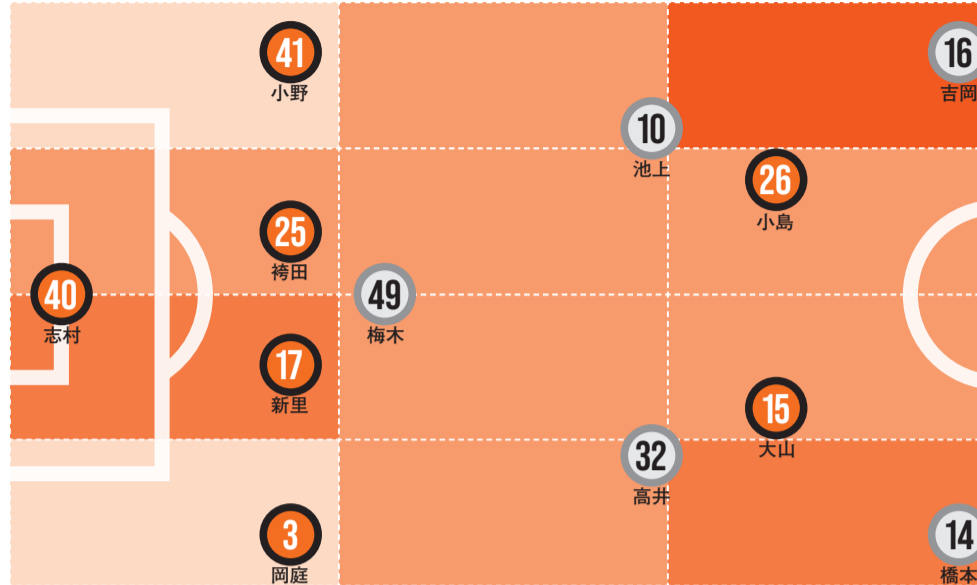

19TH 大宮アルディージャ

勝点39 / 9勝12分18敗 得点42 / 失点57 / 得失点-15
次節カード vs 徳島ヴォルティス 10/16 (日) @鳴門大塚

OMIYA ARDIJA V

2022 明治安田生命 J2 LEAGUE 第40節

PREVIEW OMIYA ARDIJA

メンタル、球際、戦う姿勢で相手を上回れ

このカードは2連敗中だ。今季最初の対戦は0-1で敗れた。山口はここ6試合負けなしと好調でもあるが、J2残留に向けて負けられない一戦はデータや相性で計れないところがある。大宮は中3日でこの試合を迎えるが、疲労感が残っているとしても、メンタルで補うことはできるはずだ。

試合の入りはポイントになる。山口は第38節の群馬戦で13分に、第39節の岩手戦では16分に先制している。一方、大宮は5日の山形戦で開始9分に失点した。山形戦の後半のように、守備からリズムを作って試合の主導権を握りたい。

[3-4-2-1]を基本布陣とする山口とは、システムのミスマッチが起こる。活用できるスペースを

見つけ合う展開が予想されるが、大宮の[4-4-2]は守備の穴を作りにくい。連動してプレスをかけることができれば、カウンターも発動可能だ。

システムや戦術にも増して重要なのは、戦う姿勢だろう。攻守の切り替わりやデュエルで相手を上回る。体を投げ出しでもボールを奪い取る、セカンドボールを支配する、シュートを押し込むといったプレーが、ファン・サポーターとの一体感を高める。それによって、ホームアドバンテージがさらに引き立つはずだ。

この試合に勝てば、岩手と琉球の結果次第で残留が決まる。勝利をつかんだ上で、引退を発表した菊地光将との再会を果たしたい。(戸塚 啓)

4-4-2 OMIYA ARDIJA

出場停止：栗本 累積警告3枚：一

※色の濃淡は大宮のホットゾーンを表しています。プレー頻度が高くなるに

GOALS		ASSISTS	
1 富山 貴光	7	1 柴山 昌也	8
1 河田 篤秀	7	2 矢島 慎也	4
3 矢島 慎也	4	2 小島 幹敏	4
3 菊地 俊介	4	4 河田 篤秀	3
3 中野 誠也	4	5 茂木 力也 他3名	2

PLAY BACK LAST MATCH

2022.4.3 SUN J2第8節 @みらスタ

0●1 得点(山口) 71' 沼田

CKから失点し、開幕から勝利なし

開幕から3分4敗と勝利がない状態で迎えた一戦。キックオフから前線の奥抜、柴山がハイプレスをしかけるなどアグレッシブにプレーした。0-0で迎えた後半の71分にスコアが動く。CKから失点しリードを許してしまった。その後は82分に矢島慎が惜しいシュートを放つがチャンスはこの1本のみ。0-1のまま終了のホイッスルを聞くこととなった。